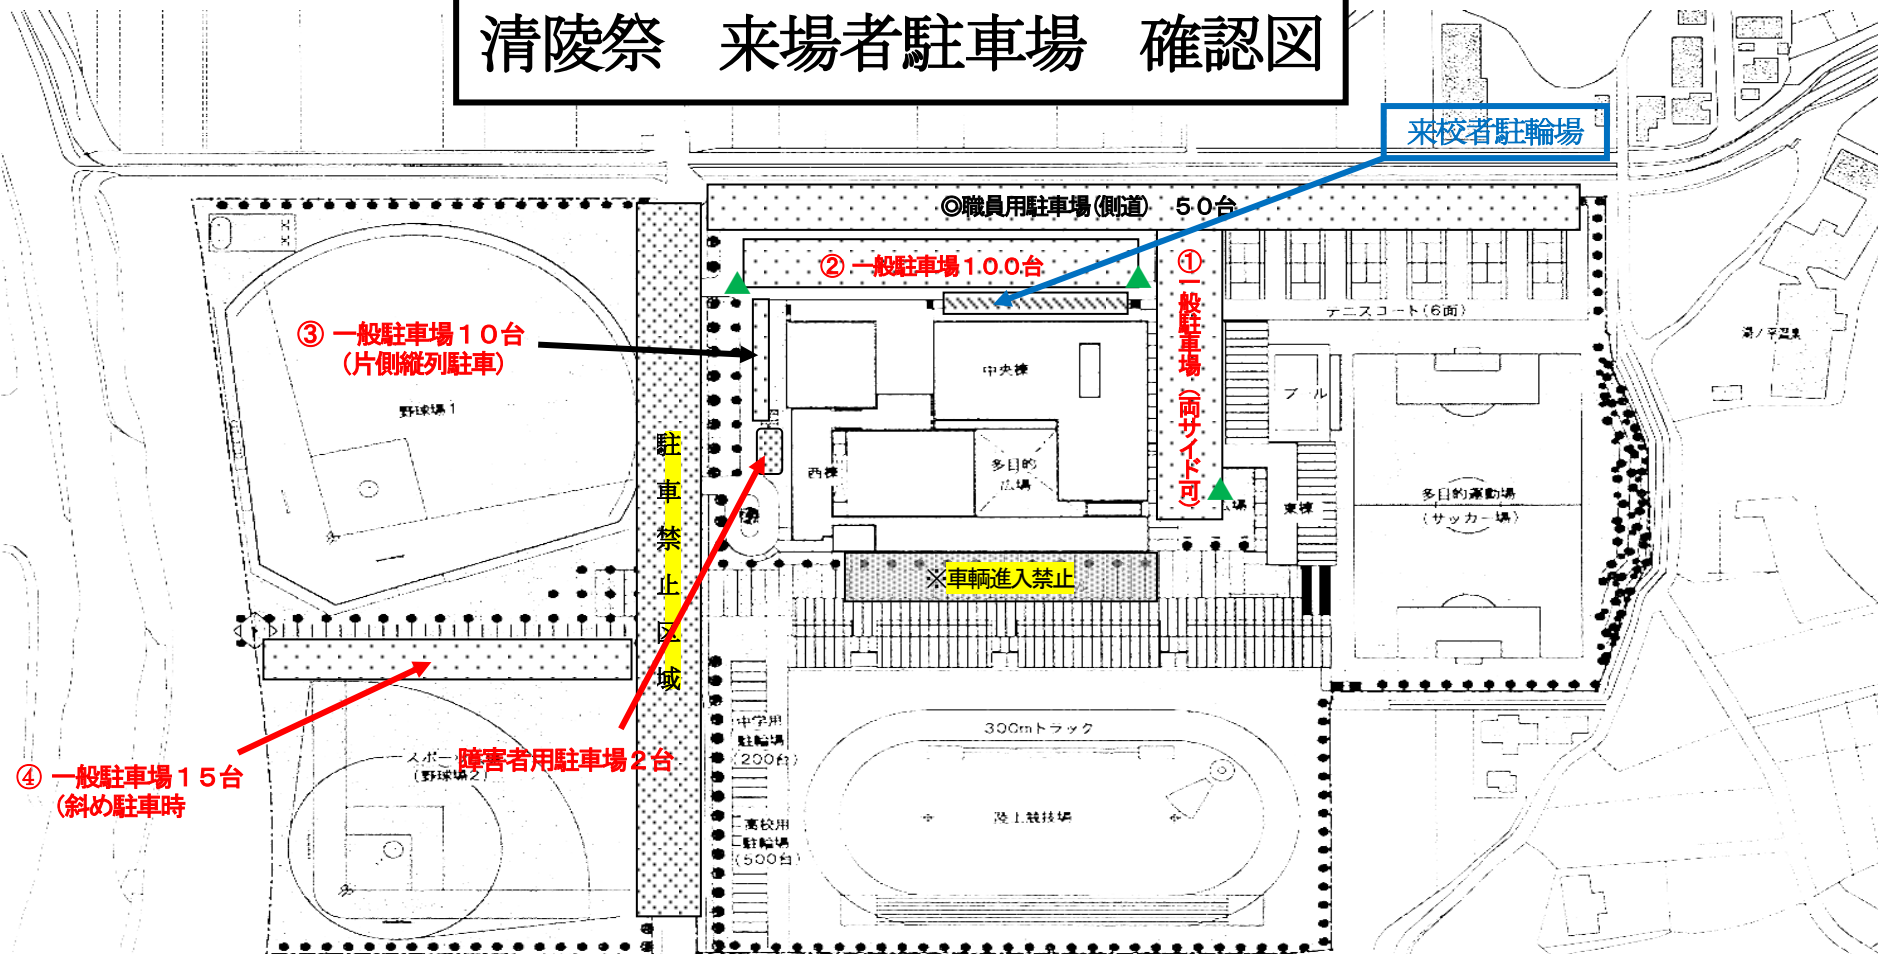

清陵祭 来場者駐車場 確認図

【駐車について】

- ・ ALSOK警備員 (▲) の誘導に従い、十分に注意して駐車ください。すべて埋まった場合は、平鹿地域振興局の駐車場をご利用ください。
- ・ 上記以外の駐車場や駐車禁止区域、路上などへの駐車はしないようにお願いいたします。